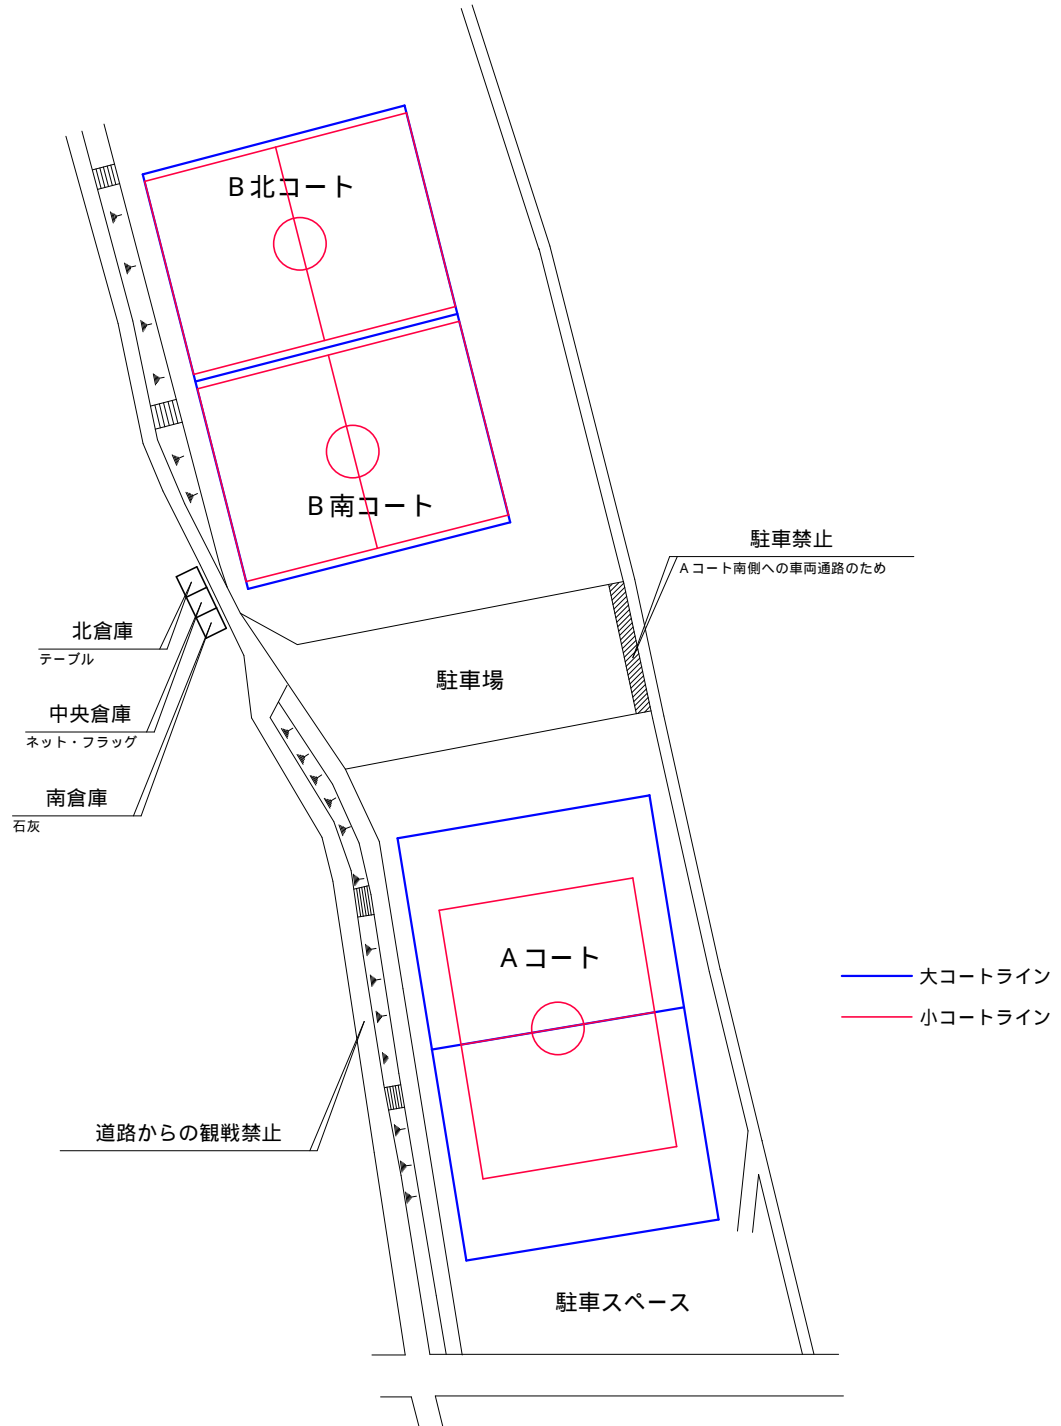

成合会場図

各コート共通；大ゴールは動かさないこと
(最終試合チームは大ゴールが正規の位置にあるか確認を行う)