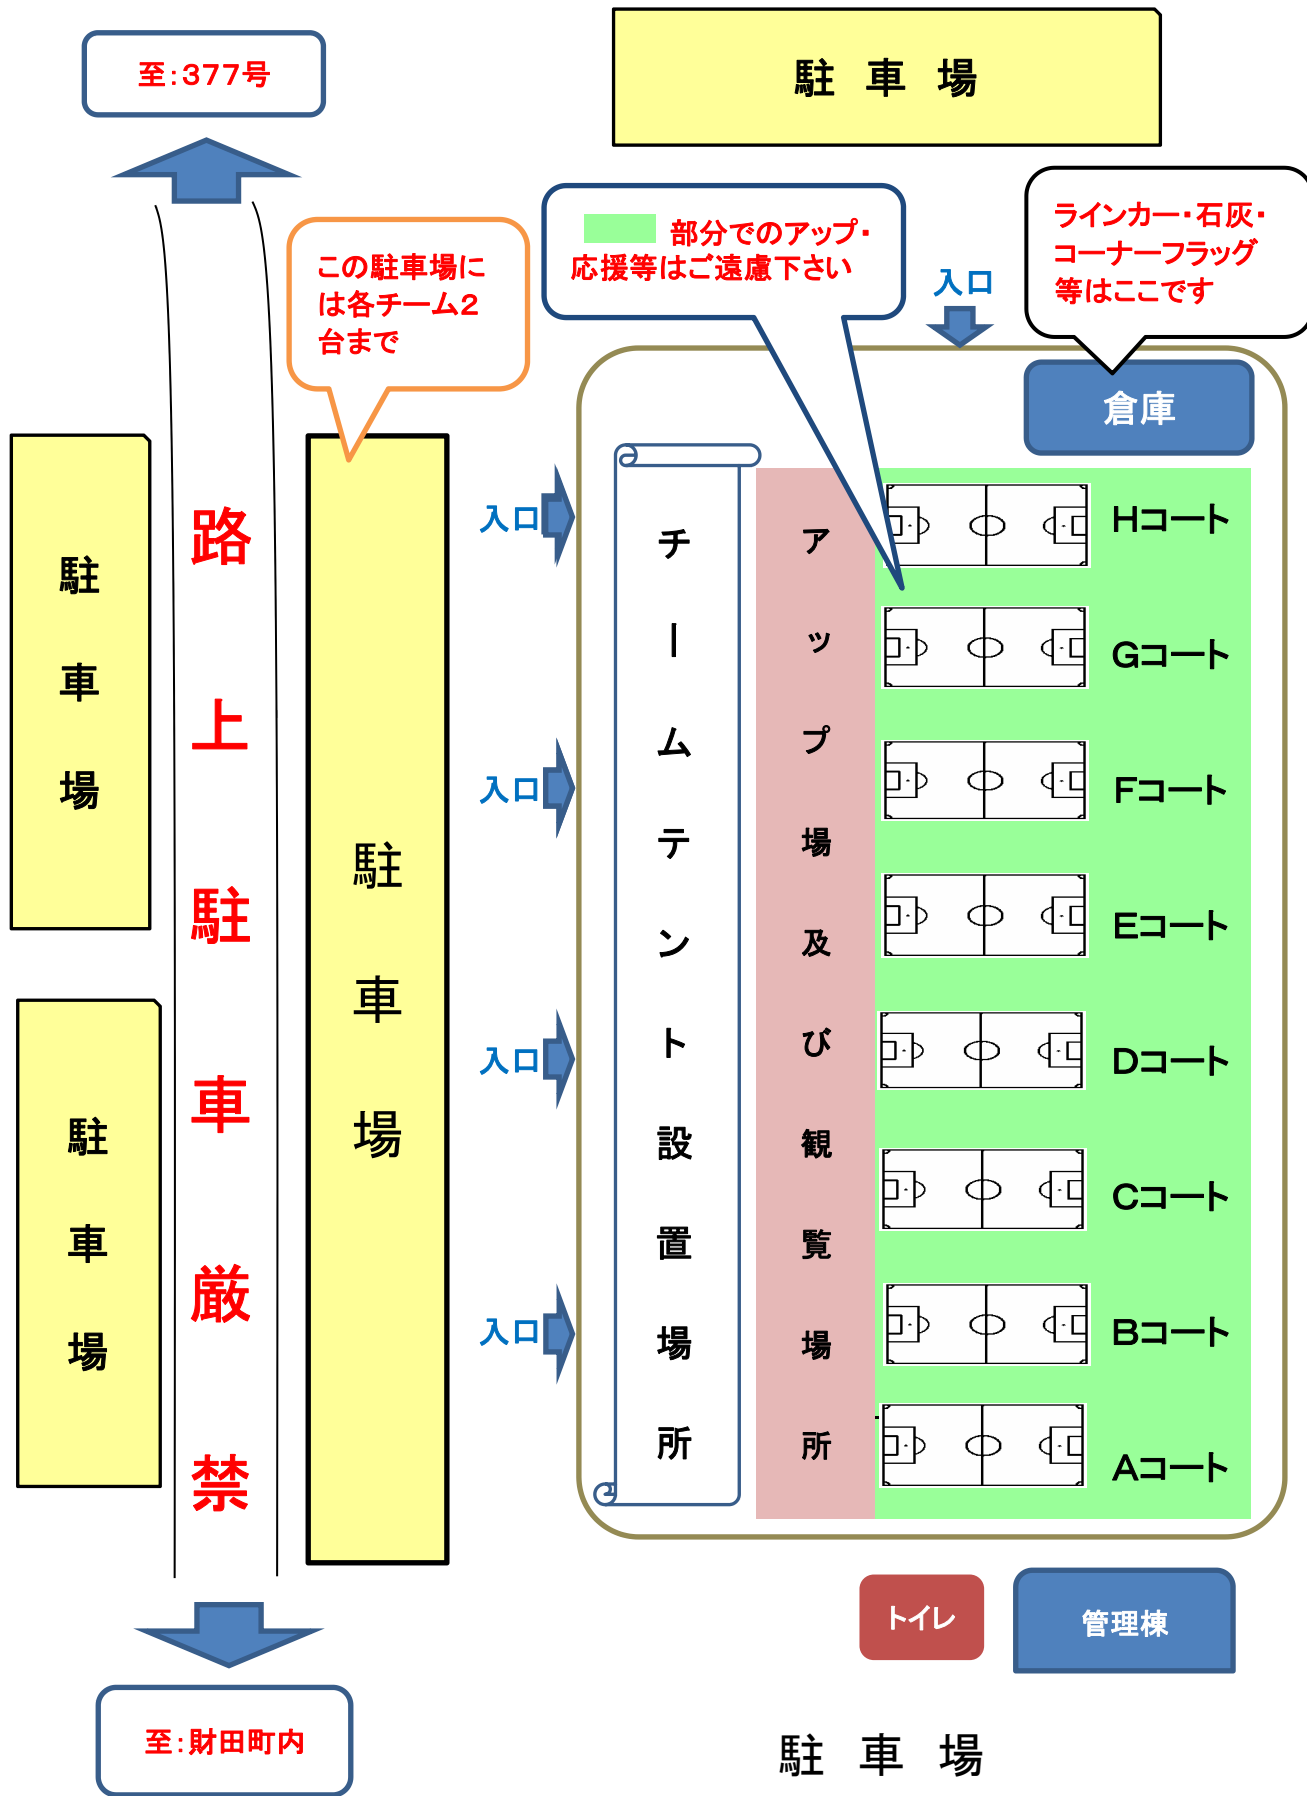

宝山湖グランド配置図及び駐車場案内

宝山湖公園 多目的広場への道順についてのお知らせ

※32号線を使用の場合【高松・中讃方面より】

- 1)32号線を琴平方面へ直進して下さい。
- 2)319号線と32号線が交わる地点(ローソン満濃町、買田店)まで行っていただき【直進】
- 3)377号線に入っていただき、大野原・豊浜方面へ向かって下さい、約7.5km進むと下記の標識がありますが①の標識では左折しないで下さい。
- 4)①の標識を通り過ぎますと直ぐに②の標識がありますので左折して下さい。

※高速を使用の場合【高松方面より】

- 1)【さぬき岐豊中IC】で下車していただき国道11号線を左折して下さい。
- 2)左折していただき約2km直進していただくと①の標識が見えます、その信号(本大交差点)左前方にローソン観音寺本大店がありますので左折して下さい、後は377号線に出るまで約5km直進して下さい、②の標識が見えてきます、(右手前方にローソン三豊山本店)有りその信号を左折して下さい約3km直進しますと③の標識が確認できると思いますので右折して下さい。