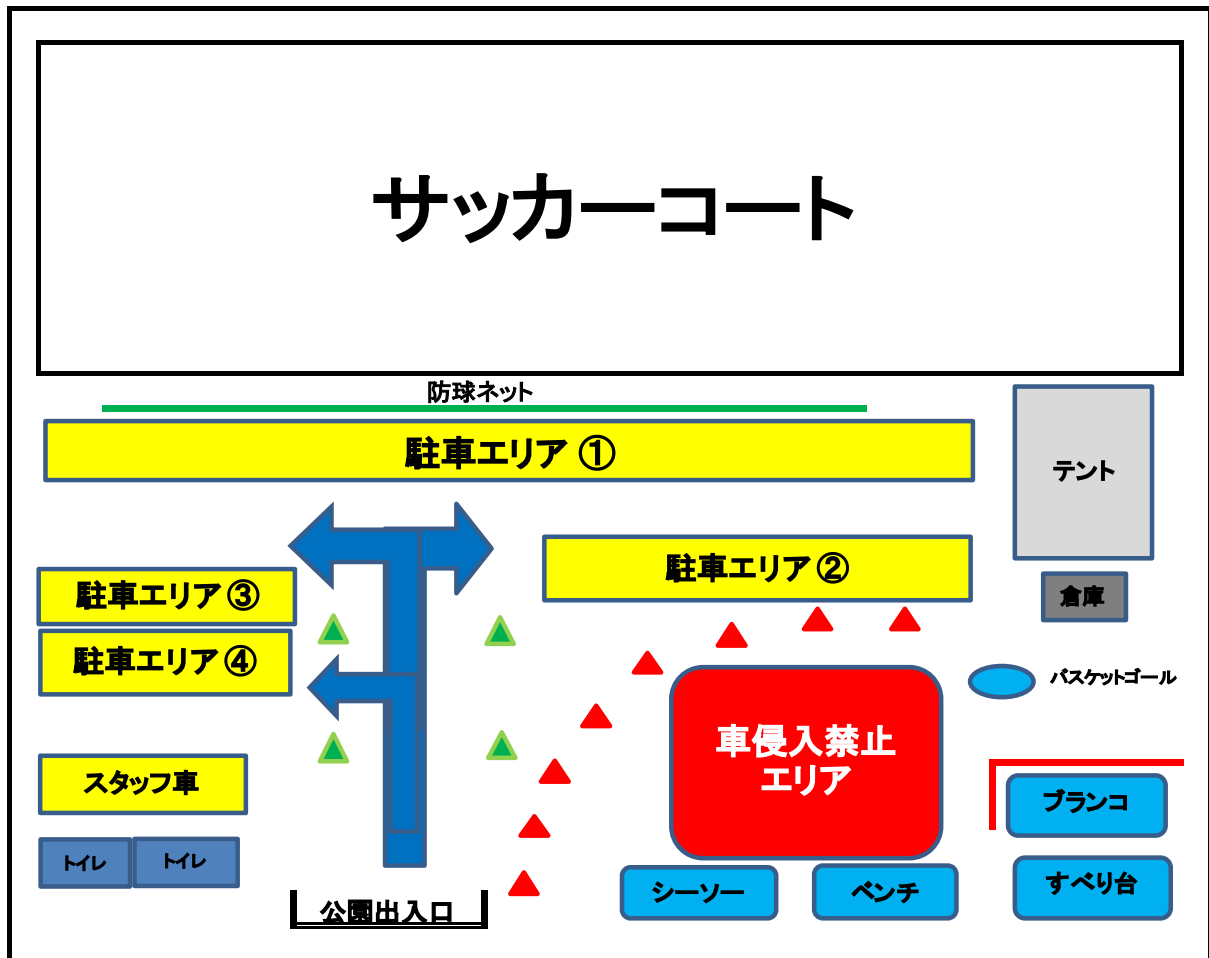

【菱池公園内の駐車についてお願い】

- ◆ 駐車スペースが限られておりますが、駐車スペースへの駐車をお願いします。
- ◆ 公園内は最徐行での運転をお願いします。
- ◆ 送迎の際、乗り降りだけの場合は入口付近は控えてください。
- ◆ 遊具付近及び公園内での子供の飛び出しに注意してください。
- ◆ 駐車エリアは、ネット側より順次駐車をお願いします。
- ◆ 出入りの際は入場する車を優先してください。
- ◆ 出入口付近では歩行者、自転車、左右から来る車に十分注意をしてください。