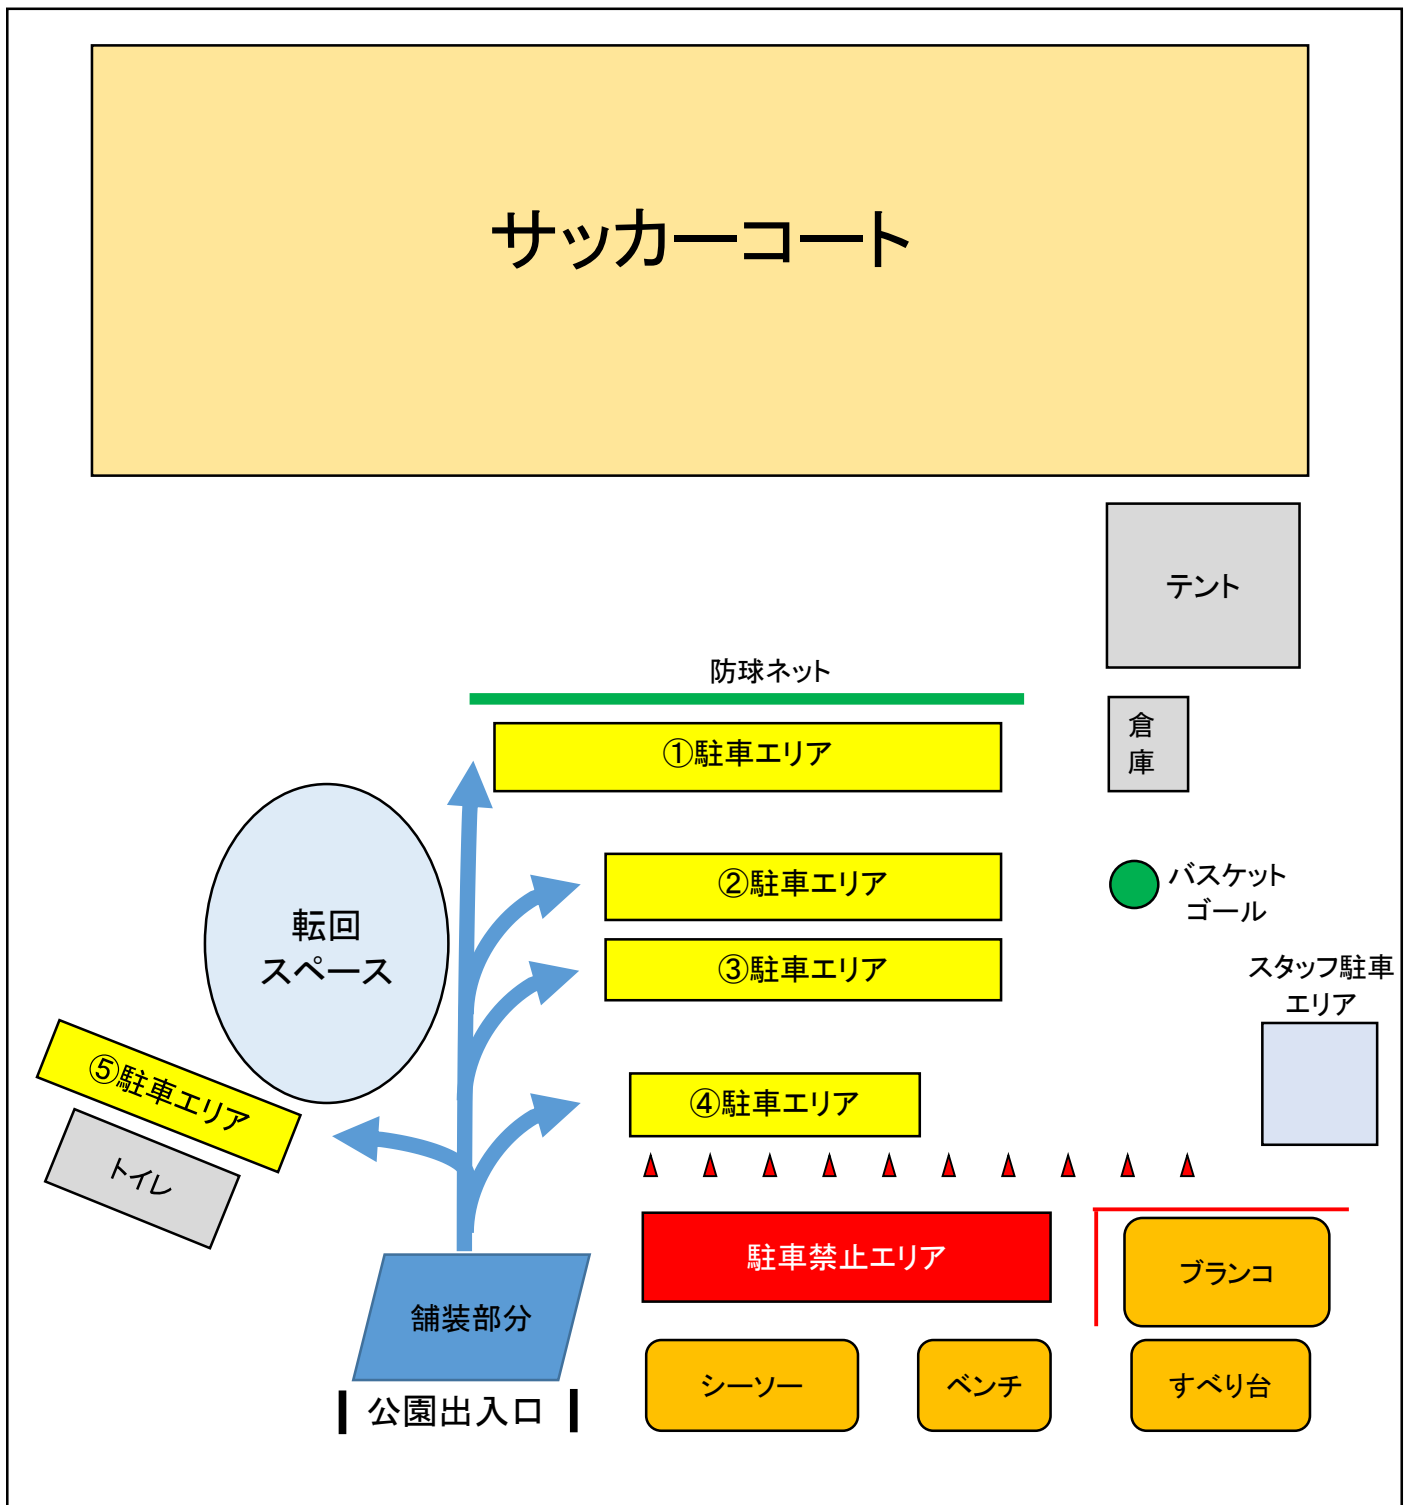

# 【菱池公園内の駐車についてお願い】

- ◆ 駐車スペースが限られておりますが、駐車スペースへの駐車をお願いします。
- ◆ 公園内は最徐行での運転をお願いします。
- ◆ 送迎の際、乗り降りだけの場合は転回スペースでお願いします。
- ◆ 遊具付近及び公園内での子供の飛び出しに注意してください。
- ◆ 駐車エリアは、ネット側より順次駐車をお願いします。
- ◆ 出入りの際は入場する車を優先してください。
- ◆ 出入口付近では歩行者、自転車、左右から来る車に十分注意をしてください。